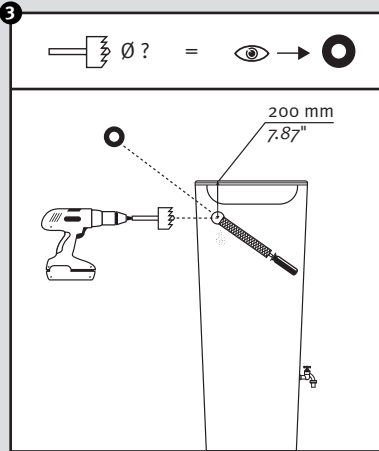

www.garantia.eu

Otto Graf GmbH Kunststoffzeugnisse
Carl-Zeiss-Straße 2-6
DE-79331 Teningen
Tel.: +49 7641 589-0

GRAF Distribution S.A.R.L.
45, route d'Ernolsheim
FR-67120 Dachstein-Gare
Tél.: +33 388 49-7310

GRAF IBERICA Tecnología del Plástico S.L.
Marquès Caldes de Montbui 114
ES-17003 Girona
Tel.: +34 972 913 767

Graf UK Ltd
Thorpe Way Industrial Estate
Banbury, Oxfordshire
UK-OX16 4SP
Tel.: +44 1608 661-500