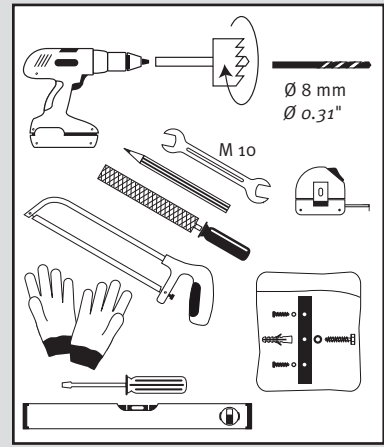

Color 2in1 + Stone 2in1 + Natura 2in1

- DE Regenspeicher mit Pflanzschale
- FR Réservoir d'eau avec bac à plantes
- EN Water collector with plant cup
- ES Depósito con macetero
- IT Deposito presso macetero

- DE Aufstellanleitung
- FR Notice de montage
- EN Installation manual
- ES Instrucciones de montaje
- IT Istruzioni per l'installazione