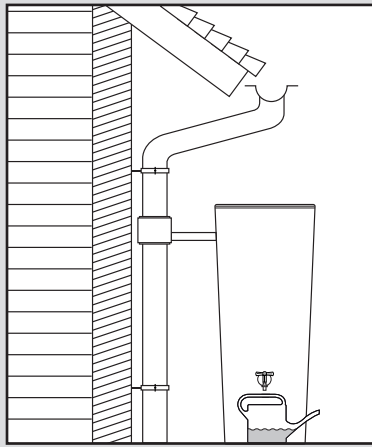

Color 2in1 + Stone 2in1 + Natura 2in1

- DE Regenspeicher mit Pflanzschale
- FR Réservoir d'eau avec bac à plantes
- EN Water collector with plant cup
- ES Depósito con macetero
- IT Deposito presso macetero

- DE Aufstellanleitung
- FR Notice de montage
- EN Installation manual
- ES Instrucciones de montaje
- IT Istruzioni per l'installazione