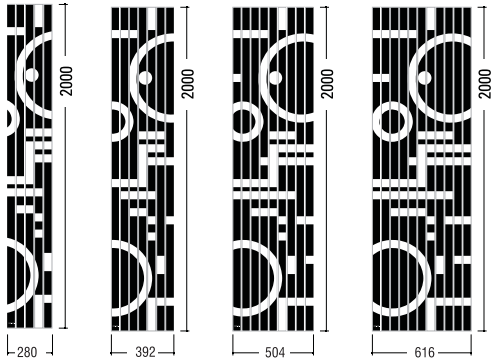

Totem Black