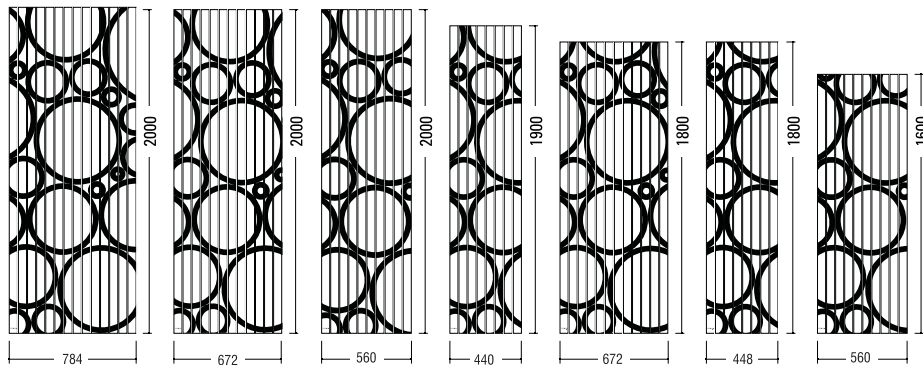

Totem White

Totem Black

Ring

Hollywood