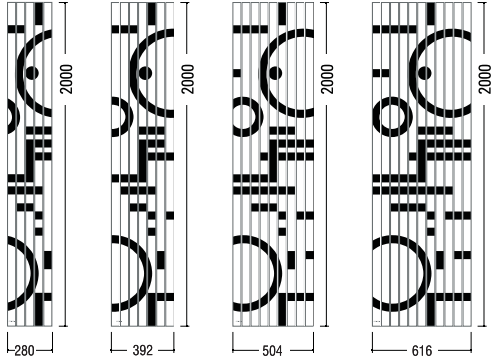

ROSY GRAPHIC

Rosy graphic models	Št. elementov	Model		Standardni cena €	Dvojni cena €
Hollywood 224x1600 mm	4	VERT	HOR	366,00	723,00
Totem White/Black 280x1800 mm	5	VERT	HOR	438,00	873,00
Totem White/Black 392x1800 mm	7	VERT	HOR	564,00	1.119,00
Totem White/Black 504x1800 mm	9	VERT	HOR	690,00	1.365,00
Totem White/Black 616x1800 mm	11	VERT	HOR	816,00	1.611,00
Totem White/Black 280x2000 mm	5	VERT	HOR	438,00	873,00
Totem White/Black 392x2000 mm	7	VERT	HOR	456,00	906,00
Totem White/Black 504x2000 mm	9	VERT	HOR	588,00	1.164,00
Totem White/Black 616x2000 mm	11	VERT	HOR	720,00	1.422,00
Ring 448x1800 mm	8	VERT	HOR	852,00	1.680,00
Ring 448x1900 mm	8	VERT	HOR	627,00	1.242,00
Ring 560x1600 mm	10	VERT	HOR	642,00	1.266,00
Ring 560x2000 mm	10	VERT	HOR	786,00	1.551,00
Ring 672x1800 mm	12	VERT	HOR	879,00	1.734,00
Ring 672x2000 mm	12	VERT	HOR	918,00	1.809,00
Ring 784x2000 mm	14	VERT	HOR	1.050,00	2.067,00

Totem White

Totem Black

Ring

Hollywood