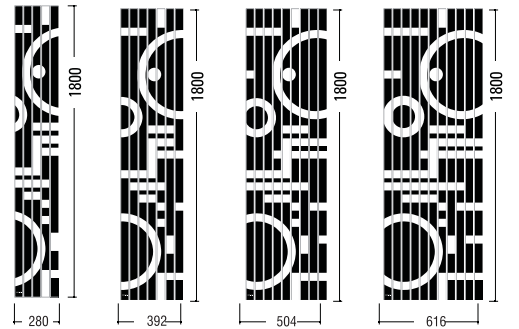

Totem Black