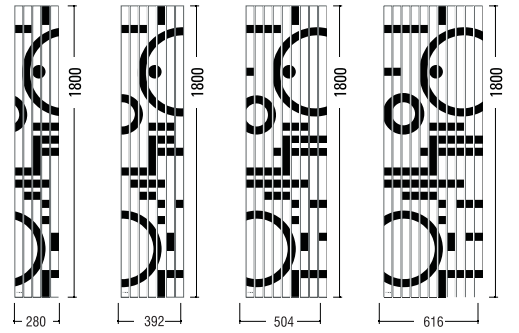

ROSY GRAPHIC

Rosy graphic models	Št. elementov	Model		Standardni cena €	Dvojni cena €
Hollywood 224x1600 mm	4	VERT	HOR	366,00	723,00
Totem White/Black 280x1800 mm	5	VERT	HOR	438,00	873,00
Totem White/Black 392x1800 mm	7	VERT	HOR	564,00	1.119,00
Totem White/Black 504x1800 mm	9	VERT	HOR	690,00	1.365,00
Totem White/Black 616x1800 mm	11	VERT	HOR	816,00	1.611,00
Totem White/Black 280x2000 mm	5	VERT	HOR	438,00	873,00
Totem White/Black 392x2000 mm	7	VERT	HOR	456,00	906,00
Totem White/Black 504x2000 mm	9	VERT	HOR	588,00	1.164,00
Totem White/Black 616x2000 mm	11	VERT	HOR	720,00	1.422,00
Ring 448x1800 mm	8	VERT	HOR	852,00	1.680,00
Ring 448x1900 mm	8	VERT	HOR	627,00	1.242,00
Ring 560x1600 mm	10	VERT	HOR	642,00	1.266,00
Ring 560x2000 mm	10	VERT	HOR	786,00	1.551,00
Ring 672x1800 mm	12	VERT	HOR	879,00	1.734,00
Ring 672x2000 mm	12	VERT	HOR	918,00	1.809,00
Ring 784x2000 mm	14	VERT	HOR	1.050,00	2.067,00

Totem White

Totem Black

Ring

Hollywood