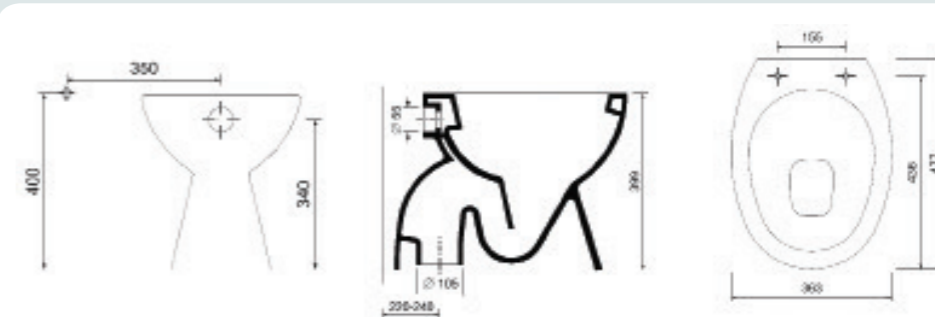

# KERAMIKA CREAVIT

A060066  
Talna školjka z iztokom v tla  
A064154  
WC deska

A063062  
Umivalnik 565x506 mm

A065584  
WC školjka z iztokom v steno  
A064154  
WC deska

A063064  
Viseča WC školjka  
A063065  
Avtomatska WC deska  
A074865  
Avtomatska WC deska brez roba

A072260  
Umivalnik 460x460 mm, kotni

A060070  
Kljunasti pisoar

\*Položaj sifona je lahko 80 mm levo ali desno od sredine pisoarja.

A063056  
Umivalnik 508x404 mm

A060071  
Ovalni pisoar

\*Položaj sifona je lahko 80 mm levo ali desno od sredine pisoarja.