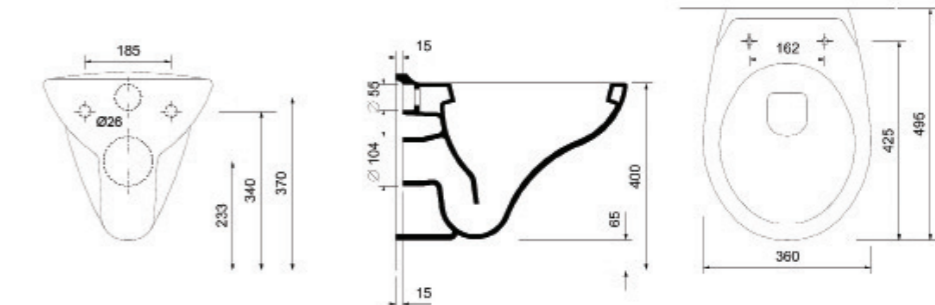

KERAMIKA CREAVIT FAVORI

KERAMIKA CREAVIT

TRGOVINE PO SLOVENIJI

IZOLA, Polje 9e, SI - 6310 Izola, tel.: 05 663 06 90, e-mail: izola@ika.si
KRANJ, Ul. Mirka Vadnova 15, SI - 4000 Kranj, tel.: 04 620 96 50, e-mail: kranj@ika.si
KRŠKO, Ul. MDB 8, SI - 8273 Leskovec, tel.: 07 338 16 44, e-mail: krsko@ika.si
LAŠKO, Celjska cesta 25, SI - 3270 Laško, tel.: 03 734 33 50, e-mail: lasko@ika.si
LJUBLJANA, Zaloška cesta 159, SI - 1000 Ljubljana, tel.: 01 547 23 90, e-mail: ljubljana@ika.si
MARIBOR, Cesta k Tamu 67, SI - 2000 Maribor, tel.: 02 333 86 40, e-mail: maribor@ika.si
MURSKA SOBOTA, Nemčavci 70, SI - 9000 Murska Sobota, tel.: 02 621 28 30, e-mail: murska.sobota@ika.si
NOVA GORICA, Industrijska cesta 5, SI - 5000 Nova Gorica, tel.: 05 338 47 90, e-mail: nova.gorica@ika.si
NOVO MESTO, Podbevškova ulica 24, SI - 8000 Novo mesto, tel.: 07 393 13 60, e-mail: novo.mesto@ika.si
ŽIRI, Industrijska ulica 11, SI - 4226 Žiri, tel.: 04 518 44 44, e-mail: info@ika.si

Slike in skice so simbolične. Morebitne napake niso izključene. Armature niso vključene.