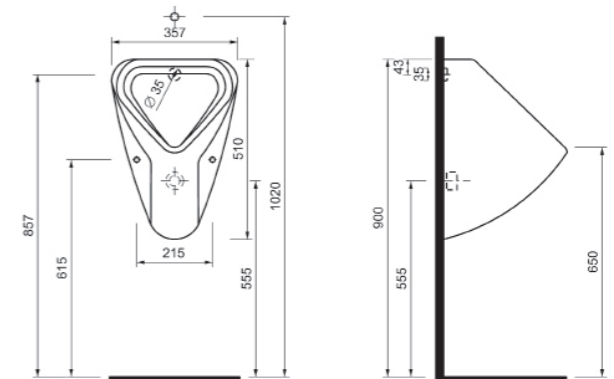

*Položaj sifona je lahko 80 mm levo ali desno od sredine pisoarja.

*Položaj sifona je lahko 80 mm levo ali desno od sredine pisoarja.

A064153
Polnoga za umivalnike

Primerna za:
A060067
A063056
A066360