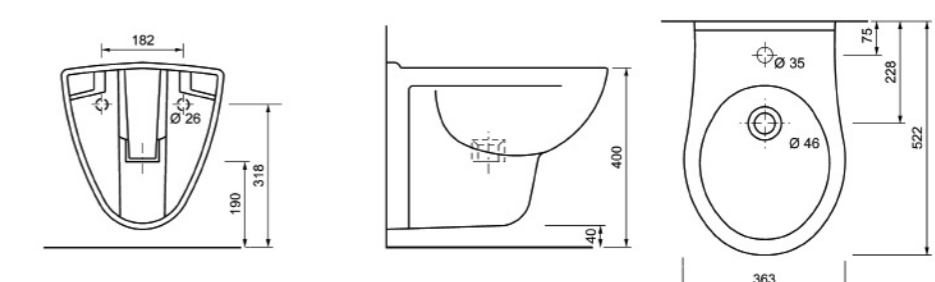

Slike in skice so simbolične. Morebitne napake niso izključene. Armature niso vključene.

A060845  
Viseči bide

A066359  
Umivalnik 395x233 mm

A060068  
Umivalnik 600x452 mm

A060067  
Umivalnik 464x371 mm

A074648  
Vgradni umivalnik  
500x500 mm

A072260  
Umivalnik 460x460 mm, kotni

A060070  
Kljunasti pisoar

\*Položaj sifona je lahko 80 mm levo ali desno od sredine pisoarja.

A063056  
Umivalnik 508x404 mm

A060071  
Ovalni pisoar

\*Položaj sifona je lahko 80 mm levo ali desno od sredine pisoarja.