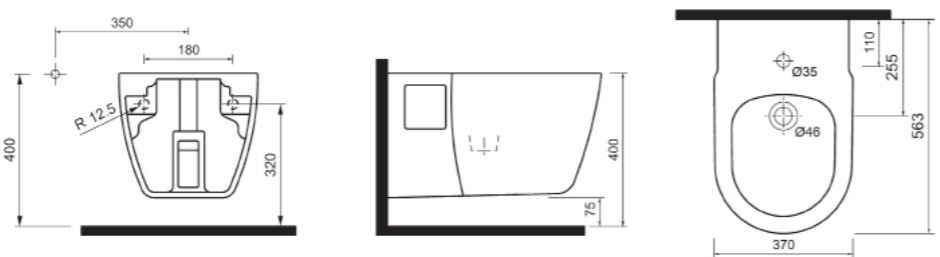

KERAMIKA CREAVIT FAVORI

KERAMIKA CREAVIT

TRGOVINE PO SLOVENIJI

IZOLA, Polje 9e, SI - 6310 Izola, tel.: 05 663 06 90, e-mail: izola@ika.si
KRANJ, Ul. Mirka Vadnova 15, SI - 4000 Kranj, tel.: 04 620 96 50, e-mail: kranj@ika.si
KRŠKO, Ul. MDB 8, SI - 8273 Leskovec, tel.: 07 338 16 44, e-mail: krsko@ika.si
LAŠKO, Celjska cesta 25, SI - 3270 Laško, tel.: 03 734 33 50, e-mail: lasko@ika.si
LJUBLJANA, Zaloška cesta 159, SI - 1000 Ljubljana, tel.: 01 547 23 90, e-mail: ljubljana@ika.si
MARIBOR, Cesta k Tamu 67, SI - 2000 Maribor, tel.: 02 333 86 40, e-mail: maribor@ika.si
MURSKA SOBOTA, Nemčavci 70, SI - 9000 Murska Sobota, tel.: 02 621 28 30, e-mail: murska.sobota@ika.si
NOVA GORICA, Industrijska cesta 5, SI - 5000 Nova Gorica, tel.: 05 338 47 90, e-mail: nova.gorica@ika.si
NOVO MESTO, Podbevškova ulica 24, SI - 8000 Novo mesto, tel.: 07 393 13 60, e-mail: novo.mesto@ika.si
ŽIRI, Industrijska ulica 11, SI - 4226 Žiri, tel.: 04 518 44 44, e-mail: info@ika.si

Slike in skice so simbolične. Morebitne napake niso izključene. Armature niso vključene.