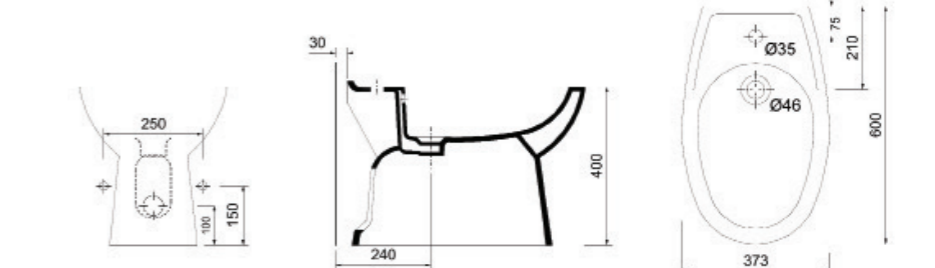

KERAMIKA CREAVIT FAVORI

KERAMIKA CREAVIT

TRGOVINE PO SLOVENIJI

IZOLA, Polje 9e, SI - 6310 Izola, tel.: 05 663 06 90, e-mail: izola@ika.si
KRANJ, Ul. Mirka Vadnova 15, SI - 4000 Kranj, tel.: 04 620 96 50, e-mail: kranj@ika.si
KRŠKO, Ul. MDB 8, SI - 8273 Leskovec, tel.: 07 338 16 44, e-mail: krsko@ika.si
LAŠKO, Celjska cesta 25, SI - 3270 Laško, tel.: 03 734 33 50, e-mail: lasko@ika.si
LJUBLJANA, Zaloška cesta 159, SI - 1000 Ljubljana, tel.: 01 547 23 90, e-mail: ljubljana@ika.si
MARIBOR, Cesta k Tamu 67, SI - 2000 Maribor, tel.: 02 333 86 40, e-mail: maribor@ika.si
MURSKA SOBOTA, Nemčavci 70, SI - 9000 Murska Sobota, tel.: 02 621 28 30, e-mail: murska.sobota@ika.si
NOVA GORICA, Industrijska cesta 5, SI - 5000 Nova Gorica, tel.: 05 338 47 90, e-mail: nova.gorica@ika.si
NOVO MESTO, Podbevškova ulica 24, SI - 8000 Novo mesto, tel.: 07 393 13 60, e-mail: novo.mesto@ika.si
ŽIRI, Industrijska ulica 11, SI - 4226 Žiri, tel.: 04 518 44 44, e-mail: info@ika.si

Slike in skice so simbolične. Morebitne napake niso izključene. Armature niso vključene.