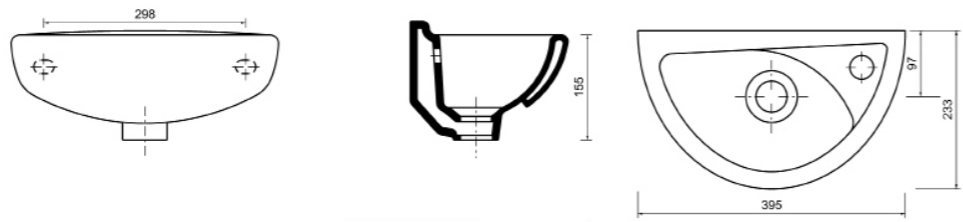

Slike in skice so simbolične. Morebitne napake niso izključene. Armature niso vključene.

A060845  
Viseči bide

A066359  
Umivalnik 395x233 mm

A060068  
Umivalnik 600x452 mm

A060067  
Umivalnik 464x371 mm

A074648  
Vgradni umivalnik  
500x500 mm

A072260  
Umivalnik 460x460 mm, kotni

A060070  
Kljunasti pisoar

\*Položaj sifona je lahko 80 mm levo ali desno od sredine pisoarja.

A063056  
Umivalnik 508x404 mm

A060071  
Ovalni pisoar

\*Položaj sifona je lahko 80 mm levo ali desno od sredine pisoarja.