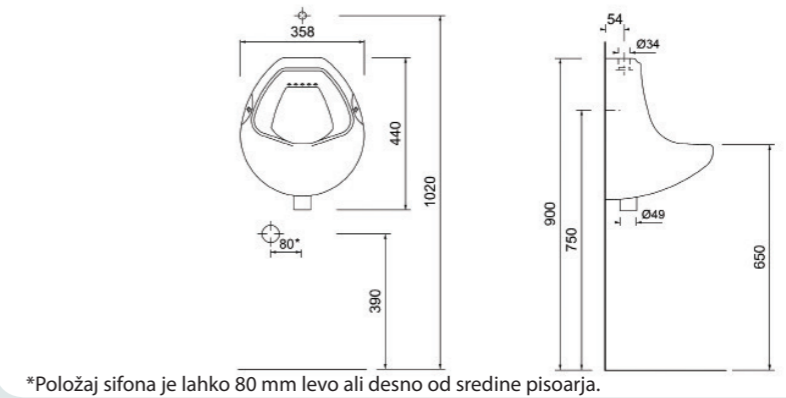

Slike in skice so simbolične. Morebitne napake niso izključene. Armature niso vključene.

A060845  
Viseči bide

A066359  
Umivalnik 395x233 mm

A060068  
Umivalnik 600x452 mm

A060067  
Umivalnik 464x371 mm

A074648  
Vgradni umivalnik  
500x500 mm

A072260  
Umivalnik 460x460 mm, kotni

A060070  
Kljunasti pisoar

\*Položaj sifona je lahko 80 mm levo ali desno od sredine pisoarja.

A063056  
Umivalnik 508x404 mm

A060071  
Ovalni pisoar

\*Položaj sifona je lahko 80 mm levo ali desno od sredine pisoarja.