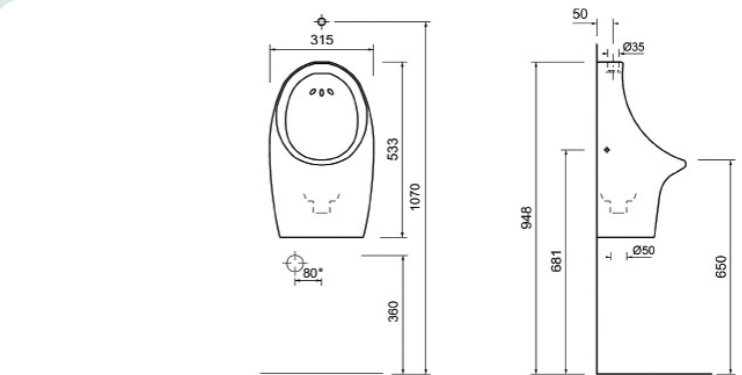

A072260  
Umivalnik 460x460 mm, kotni

A060070  
Kljunasti pisoar

\*Položaj sifona je lahko 80 mm levo ali desno od sredine pisoarja.

A063056  
Umivalnik 508x404 mm

A060071  
Ovalni pisoar

\*Položaj sifona je lahko 80 mm levo ali desno od sredine pisoarja.

A066360  
Umivalnik 553x445 mm

A065216  
Pisoar s podmetnim  
priklopom

A064153  
Polnoga za umivalnike

Primerna za:  
A060067  
A063056  
A066360