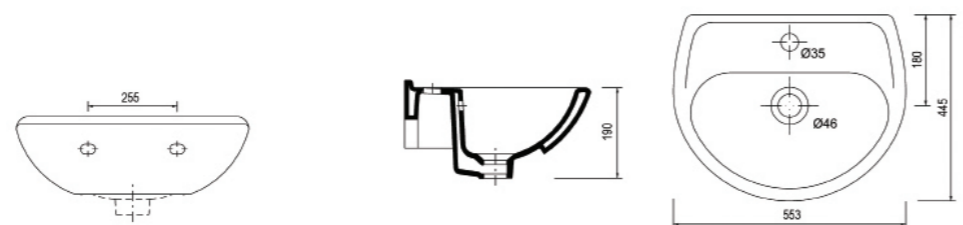

A065216
Pisoar s podmetnim
priklopom