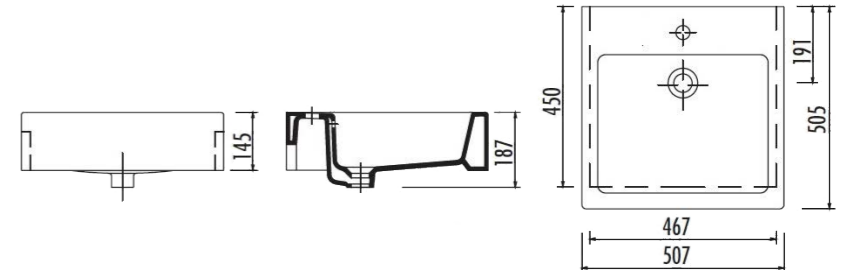

Slike in skice so simbolične. Morebitne napake niso izključene. Armature niso vključene.

A060845  
Viseči bide

A066359  
Umivalnik 395x233 mm

A060068  
Umivalnik 600x452 mm

A060067  
Umivalnik 464x371 mm

A074648  
Vgradni umivalnik  
500x500 mm

A072260  
Umivalnik 460x460 mm, kotni

A060070  
Kljunasti pisoar

\*Položaj sifona je lahko 80 mm levo ali desno od sredine pisoarja.

A063056  
Umivalnik 508x404 mm

A060071  
Ovalni pisoar

\*Položaj sifona je lahko 80 mm levo ali desno od sredine pisoarja.