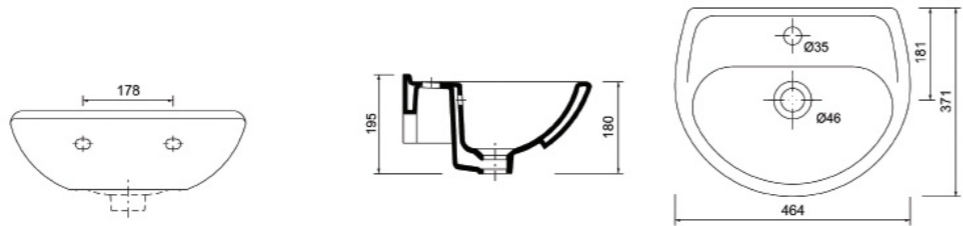

Slike in skice so simbolične. Morebitne napake niso izključene. Armature niso vključene.

A060845  
Viseči bide

A066359  
Umivalnik 395x233 mm

A060068  
Umivalnik 600x452 mm

A060067  
Umivalnik 464x371 mm

A074648  
Vgradni umivalnik  
500x500 mm

A072260  
Umivalnik 460x460 mm, kotni

A060070  
Kljunasti pisoar

\*Položaj sifona je lahko 80 mm levo ali desno od sredine pisoarja.

A063056  
Umivalnik 508x404 mm

A060071  
Ovalni pisoar

\*Položaj sifona je lahko 80 mm levo ali desno od sredine pisoarja.