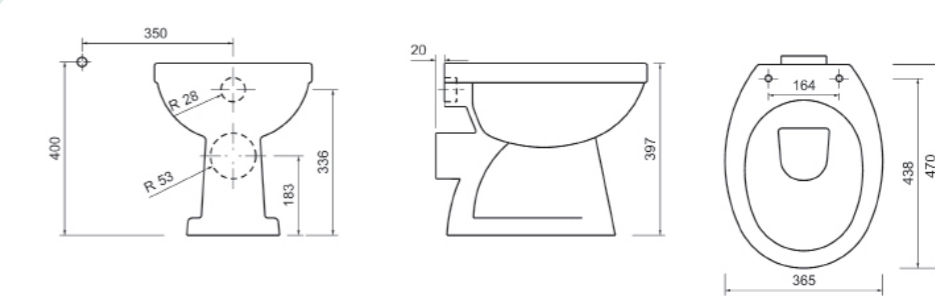

# KERAMIKA CREAVIT

A060066  
Talna školjka z iztokom v tla  
A064154  
WC deska

A063062  
Umivalnik 565x506 mm

A065584  
WC školjka z iztokom v steno  
A064154  
WC deska

A063064  
Viseča WC školjka  
A063065  
Avtomatska WC deska  
A074865  
Avtomatska WC deska brez roba

A072260  
Umivalnik 460x460 mm, kotni

A060070  
Kljunasti pisoar

\*Položaj sifona je lahko 80 mm levo ali desno od sredine pisoarja.

A063056  
Umivalnik 508x404 mm

A060071  
Ovalni pisoar

\*Položaj sifona je lahko 80 mm levo ali desno od sredine pisoarja.