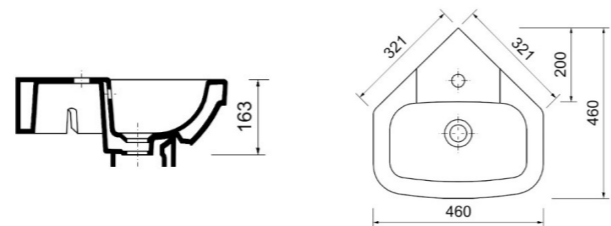

A072260  
Umivalnik 460x460 mm, kotni

A060070  
Kljunasti pisoar

\*Položaj sifona je lahko 80 mm levo ali desno od sredine pisoarja.

A063056  
Umivalnik 508x404 mm

A060071  
Ovalni pisoar

\*Položaj sifona je lahko 80 mm levo ali desno od sredine pisoarja.