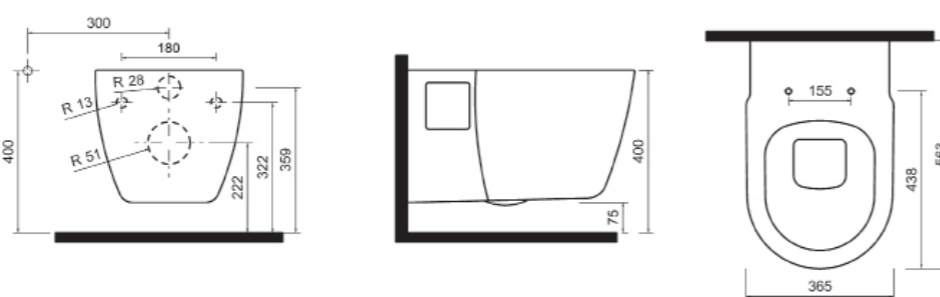

# KERAMIKA CREAVIT

A060066  
Talna školjka z iztokom v tla  
A064154  
WC deska

A063062  
Umivalnik 565x506 mm

A065584  
WC školjka z iztokom v steno  
A064154  
WC deska

A063064  
Viseča WC školjka  
A063065  
Avtomatska WC deska  
A074865  
Avtomatska WC deska brez roba

A072260  
Umivalnik 460x460 mm, kotni

A060070  
Kljunasti pisoar

\*Položaj sifona je lahko 80 mm levo ali desno od sredine pisoarja.

A063056  
Umivalnik 508x404 mm

A060071  
Ovalni pisoar

\*Položaj sifona je lahko 80 mm levo ali desno od sredine pisoarja.