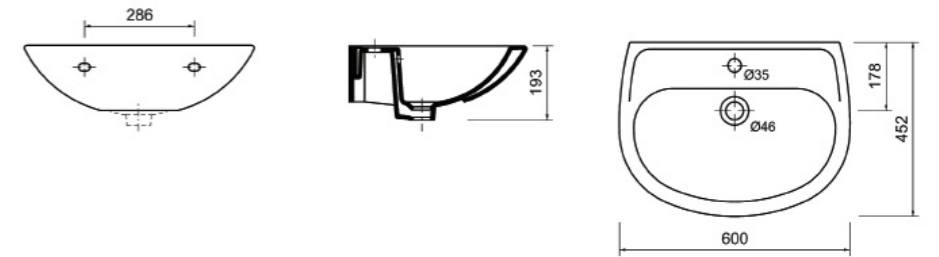

Slike in skice so simbolične. Morebitne napake niso izključene. Armature niso vključene.

A060845  
Viseči bide

A066359  
Umivalnik 395x233 mm

A060068  
Umivalnik 600x452 mm

A060067  
Umivalnik 464x371 mm

A074648  
Vgradni umivalnik  
500x500 mm

A072260  
Umivalnik 460x460 mm, kotni

A060070  
Kljunasti pisoar

\*Položaj sifona je lahko 80 mm levo ali desno od sredine pisoarja.

A063056  
Umivalnik 508x404 mm

A060071  
Ovalni pisoar

\*Položaj sifona je lahko 80 mm levo ali desno od sredine pisoarja.