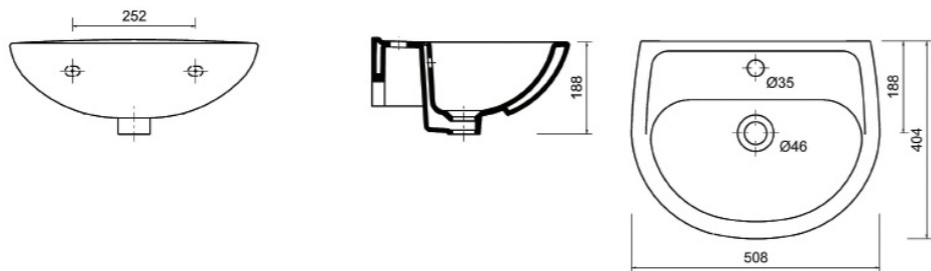

Slike in skice so simbolične. Morebitne napake niso izključene. Armature niso vključene.

A060845  
Viseči bide

A066359  
Umivalnik 395x233 mm

A060068  
Umivalnik 600x452 mm

A060067  
Umivalnik 464x371 mm

A074648  
Vgradni umivalnik  
500x500 mm

A072260  
Umivalnik 460x460 mm, kotni

A060070  
Kljunasti pisoar

\*Položaj sifona je lahko 80 mm levo ali desno od sredine pisoarja.

A063056  
Umivalnik 508x404 mm

A060071  
Ovalni pisoar

\*Položaj sifona je lahko 80 mm levo ali desno od sredine pisoarja.