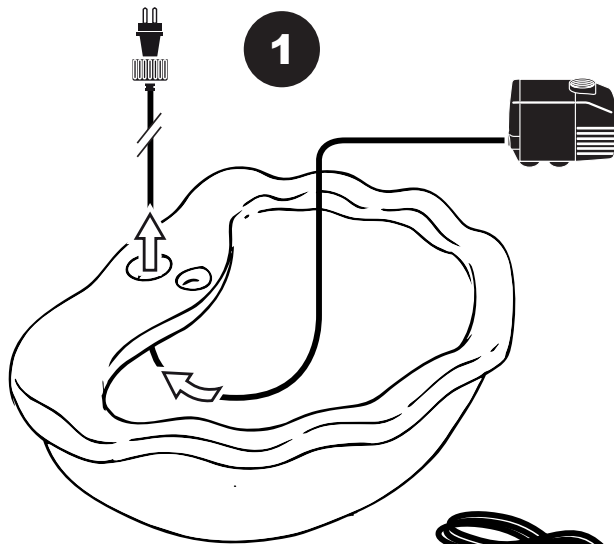

~ Arkasa ~

Contents / Inhalt / Contenu / Inhoud:

1 x 1409956 EU
1 x 1409954 UK

1 x 1409851 EU
1 x 1409551 UK

1 x 1418619

1 x 1418719

~ Arkasa ~

- During severe frost switch off the pump, remove ornament and pump!
- Bei strengem Frost sollte das Set ausgeschaltet sowie das Deko-Element und Pumpe entfernt werden!
- Tijdens strenge vorst set uitschakelen, ornament en pomp verwijderen!
- Protégez votre fontaine décorative et mettez votre pompe à l'arrêt pendant la période d'hiver.