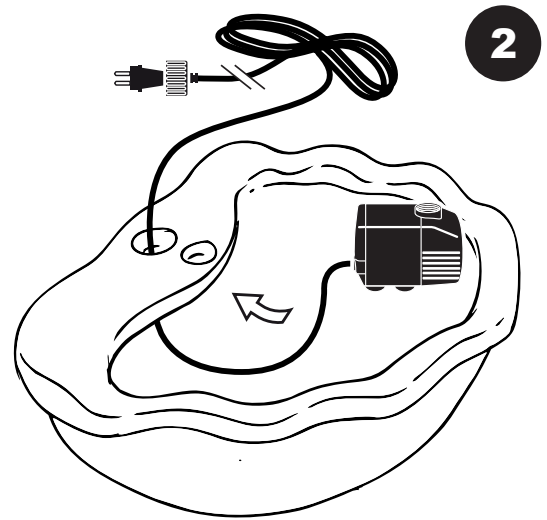

~ Arkasa ~

Contents / Inhalt / Contenu / Inhoud:

1 x 1409956 EU
1 x 1409954 UK

1 x 1409851 EU
1 x 1409551 UK

1 x 1418619

1 x 1418719

~ Arkasa ~

- During severe frost switch off the pump, remove ornament and pump!
- Bei strengem Frost sollte das Set ausgeschaltet sowie das Deko-Element und Pumpe entfernt werden!
- Tijdens strenge vorst set uitschakelen, ornament en pomp verwijderen!
- Protégez votre fontaine décorative et mettez votre pompe à l'arrêt pendant la période d'hiver.