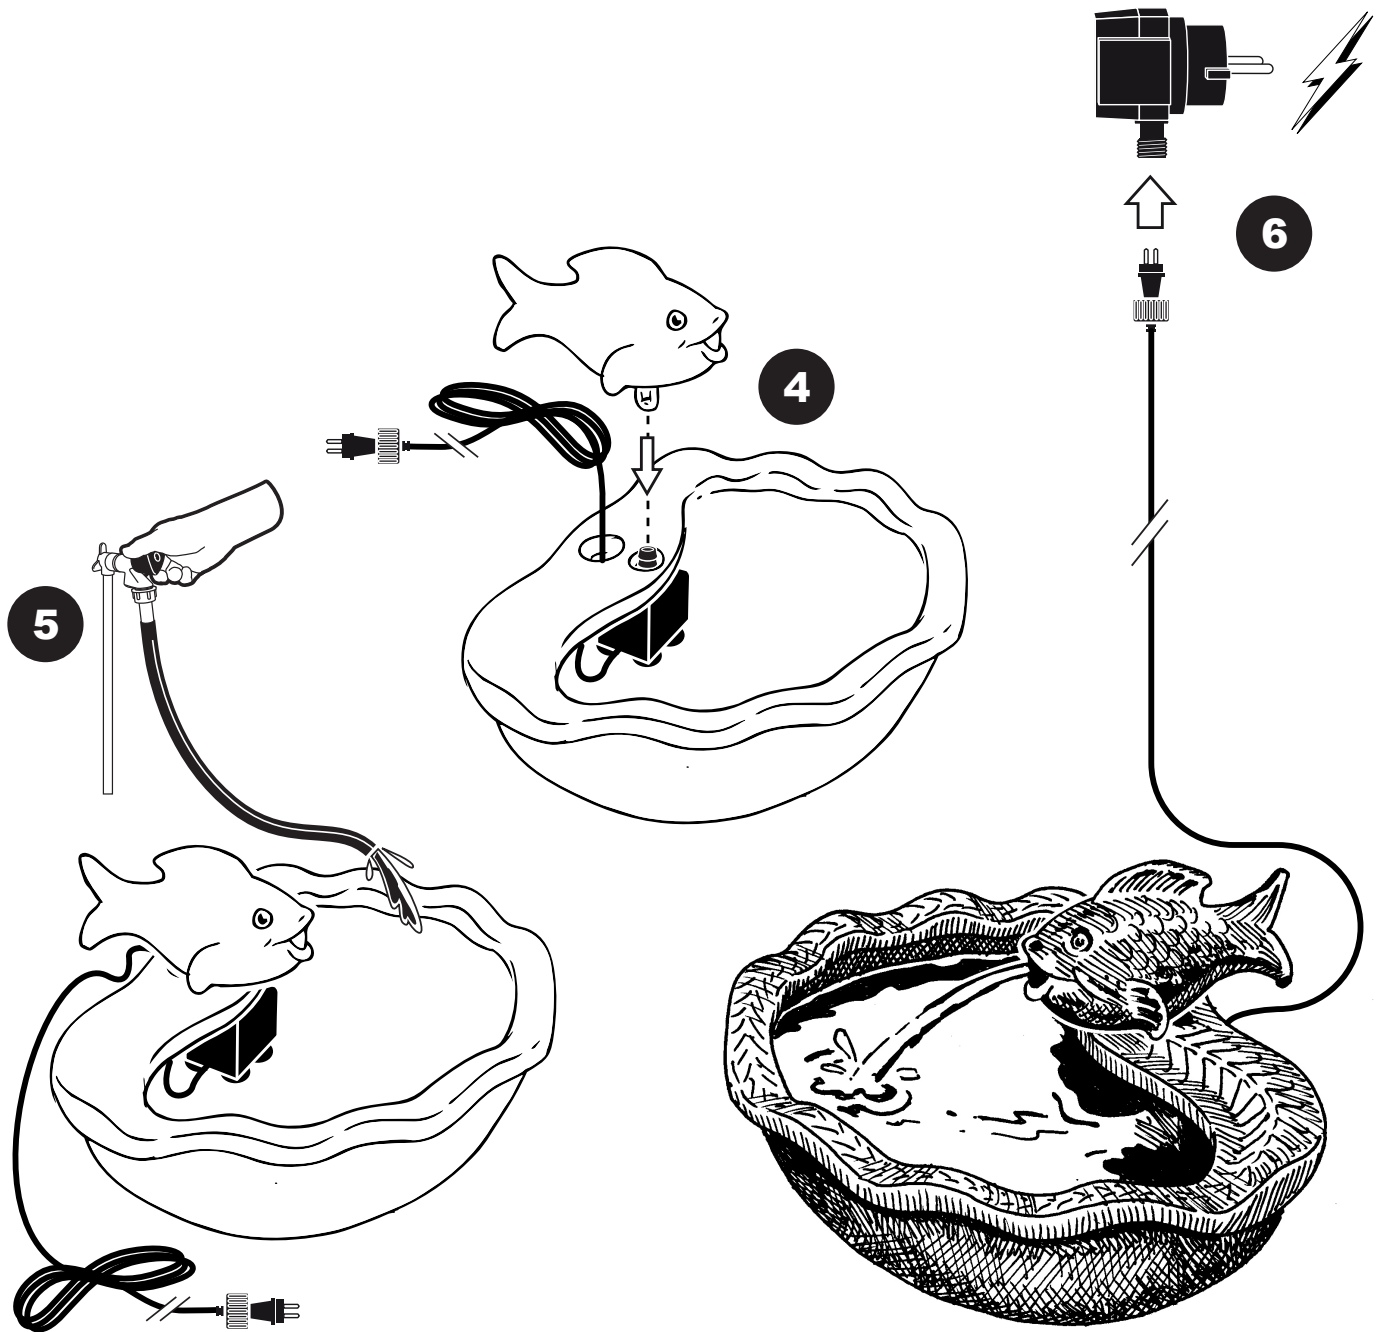

~ Arkasa ~

Contents / Inhalt / Contenu / Inhoud:

1 x 1409956 EU
1 x 1409954 UK

1 x 1409851 EU
1 x 1409551 UK

1 x 1418619

1 x 1418719

~ Arkasa ~

- During severe frost switch off the pump, remove ornament and pump!
- Bei strengem Frost sollte das Set ausgeschaltet sowie das Deko-Element und Pumpe entfernt werden!
- Tijdens strenge vorst set uitschakelen, ornament en pomp verwijderen!
- Protégez votre fontaine décorative et mettez votre pompe à l'arrêt pendant la période d'hiver.