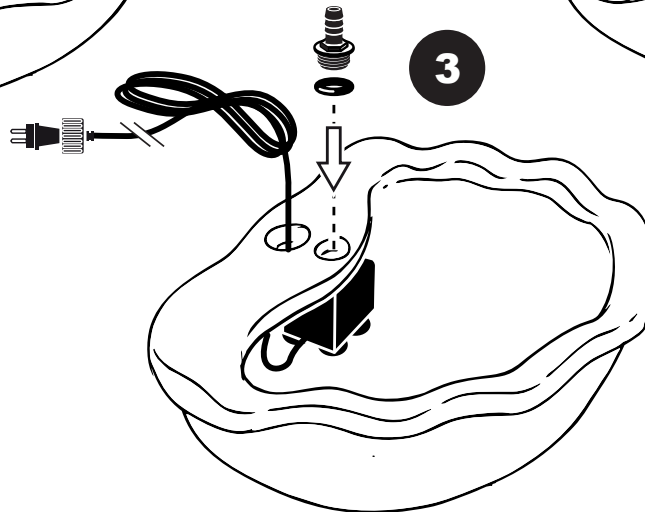

~ Arkasa ~

Contents / Inhalt / Contenu / Inhoud:

1 x 1409956 EU
1 x 1409954 UK

1 x 1409851 EU
1 x 1409551 UK

1 x 1418619

1 x 1418719

~ Arkasa ~

- During severe frost switch off the pump, remove ornament and pump!
- Bei strengem Frost sollte das Set ausgeschaltet sowie das Deko-Element und Pumpe entfernt werden!
- Tijdens strenge vorst set uitschakelen, ornament en pomp verwijderen!
- Protégez votre fontaine décorative et mettez votre pompe à l'arrêt pendant la période d'hiver.