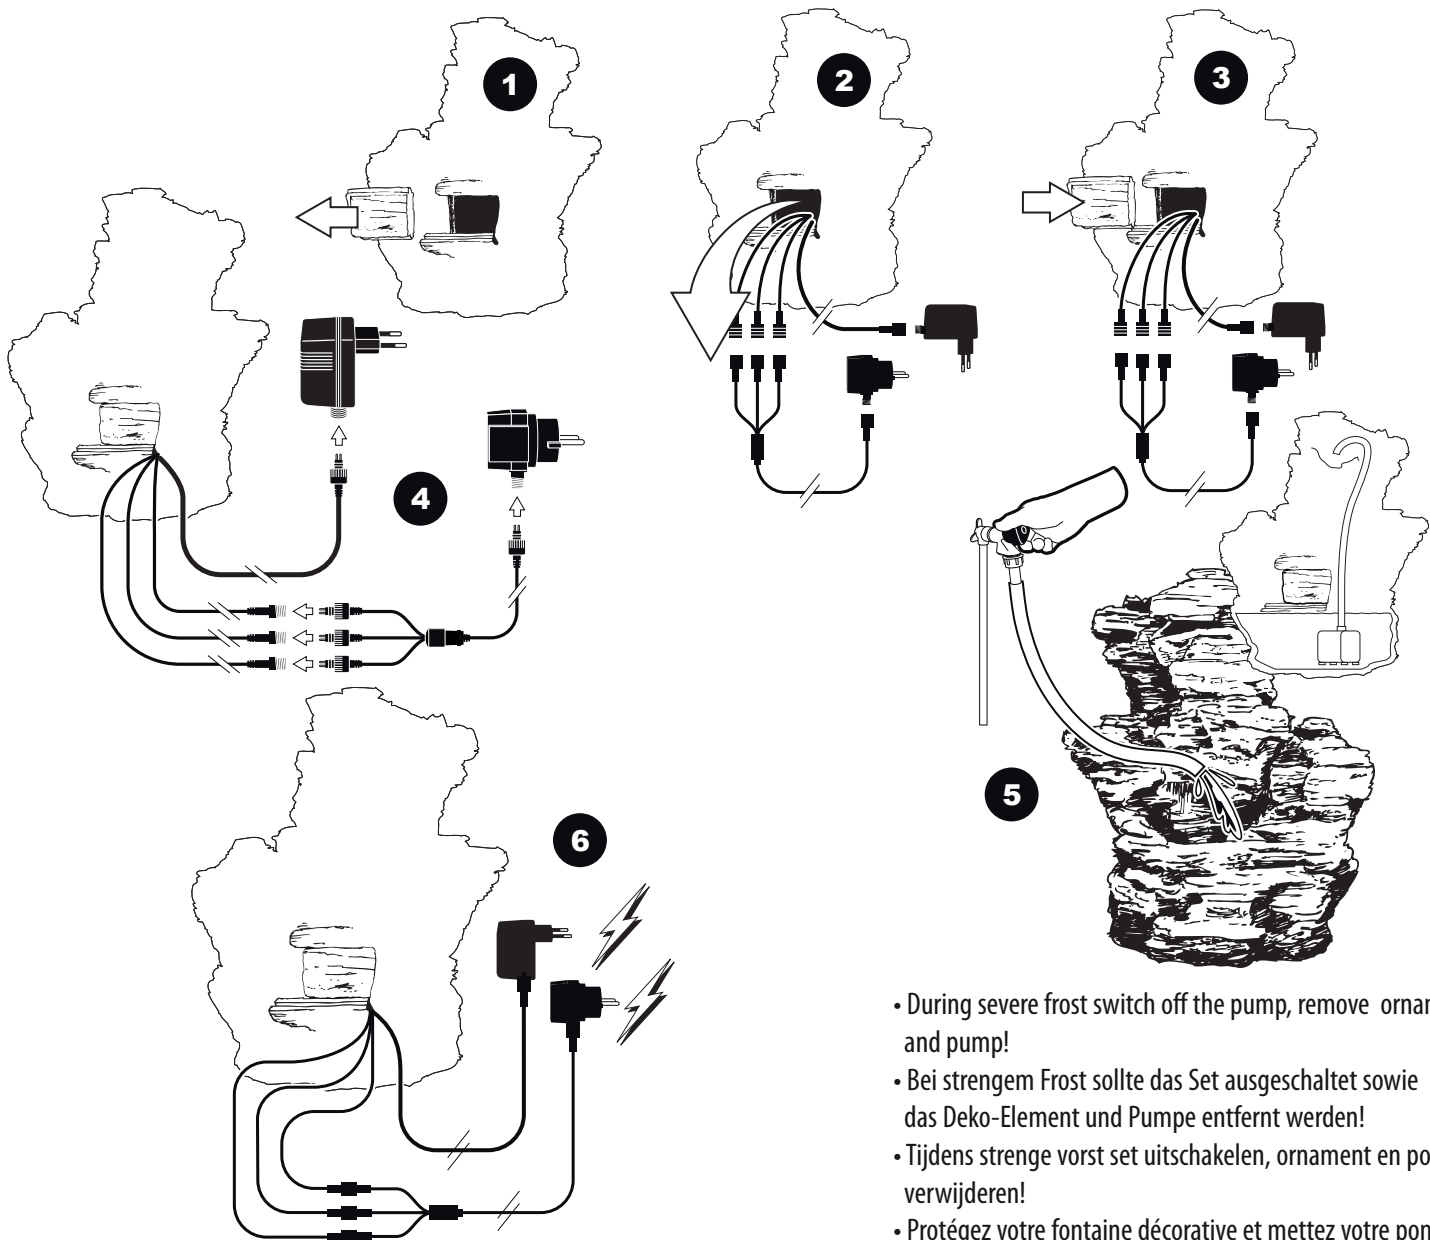

# ~ Chios ~

Contents / Inhalt / Contenu / Inhoud:

- During severe frost switch off the pump, remove ornament and pump!
- Bei strengem Frost sollte das Set ausgeschaltet sowie das Deko-Element und Pumpe entfernt werden!
- Tijdens strenge vorst set uitschakelen, ornament en pomp verwijderen!
- Protégez votre fontaine décorative et mettez votre pompe à l'arrêt pendant la période d'hiver.