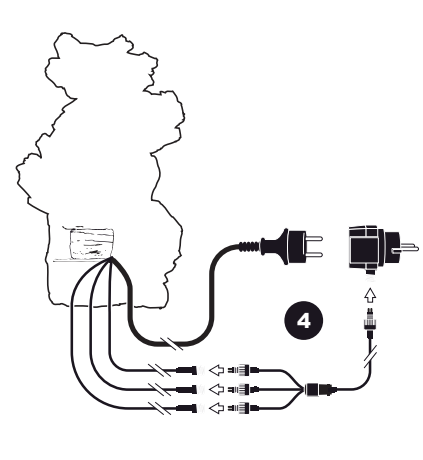

~ Vernier ~

Contents / Inhalt / Contenu / Inhoud:

- During severe frost switch off the pump, remove ornament and pump!
- Bei strengem Frost sollte das Set ausgeschaltet sowie das Deko-Element und Pumpe entfernt werden!
- Tijdens strenge vorst set uitschakelen, ornament en pomp verwijderen!
- Protégez votre fontaine décorative et mettez votre pompe l'arrêt pendant la période d'hiver.