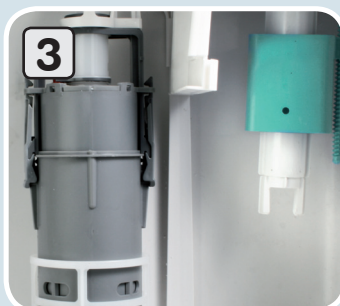

Možnost izbire metode splakovanja

Univerzalni element omogoča tri načine splakovanja (dvokoličinsko, enokoličinsko ali start-stop). Izbira metode splakovanja se določi z aktivirno tipko.

Nastavljiva splakovalna količina

Količina splakovalne vode je pri dvokoličinski tipki tovarniško nastavljena na 6/3,5 l. Pri problematičnih odtokih se lahko poveča na 7,5/4 l.

Enotna notranjost

Ne glede na način aktiviranja in izbiro tehnike splakovanja je notranjost elementa vedno enaka. To omogoča hitro in učinkovito servisiranje.

Enostavno vzdrževanje

Kljub majhni aktivirni tipki je zagotovljen enostaven dostop do sestavnih delov. Vzvodni mehanizem je vgrajen v prozorni pokrivni plošči, kar omogoča lažji dostop v notranjost splakovalnika, ko to ploščo odstranimo. Fleksi cev, polnilni in odtočni ventil je možno zamenjati neodvisno in brez orodja.

- visoko kvalitetne komponente
- nizka šumnost
- enostavna montaža

Enostavna montaža

Priključek za vodo s kotnim ventilom in fleksi cevjo je že vgrajen. Zagon je (zaradi visoke stopnje predmontaže in pametne kombinacije pokrivne plošče in vzvodnega mehanizma) enostaven in hiter.