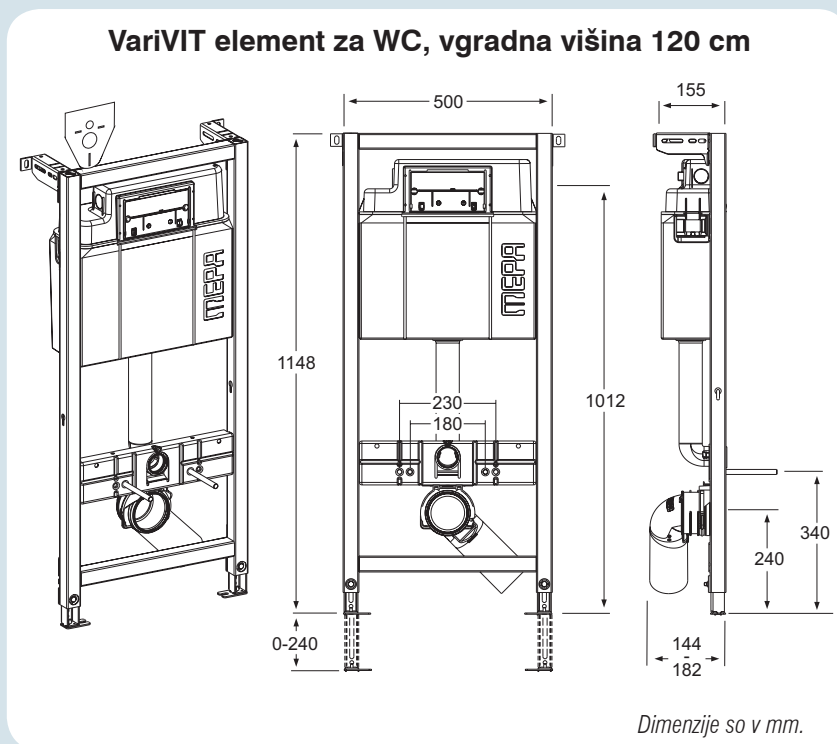

VariVIT v novi podobi

VariVIT elementi so prenovljeni. V ospredju sta še vedno zasnova sistema in hitra montaža.

Št. artikla	Sistem	Element	Vgradna višina	Splakovalnik
511311	VariVIT	za WC	85 cm	B31
511312	VariVIT	za WC	100 cm	B31
514305	VariVIT	za WC	120 cm	A31
514905	VariVIT	za WC, dvižni	120 cm	A31
513303	VariVIT	za WC, invalidski	120 cm	A31
410311	Unimont	za WC		A31