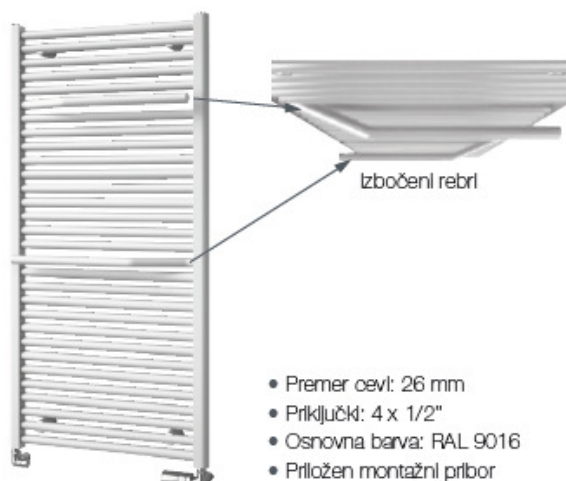

## ISAN AVONDO

- Premer cevi: 26 mm
- Priključki: 4 x 1/2"
- Osnovna barva: RAL 9016
- Priložen montažni pribor

TIP	DIMENZIJA (mm)	MOČ 75/65/20°C (W)
ISAN AVONDO	500/1215	654
ISAN AVONDO	500/1775	954
ISAN AVONDO	600/1215	765
ISAN AVONDO	600/1775	1120

## ISAN IKARIA

- Premer cevi: 22 mm
- Priključki: 4 x 1/2"
- Osnovna barva: RAL 9016
- Priložen montažni pribor

TIP	DIMENZIJA (mm)	MOČ 75/65/20°C (W)
ISAN IKARIA	500/732	337
ISAN IKARIA	500/1212	573
ISAN IKARIA	500/1772	855
ISAN IKARIA	600/732	389
ISAN IKARIA	600/1212	663
ISAN IKARIA	600/1772	989