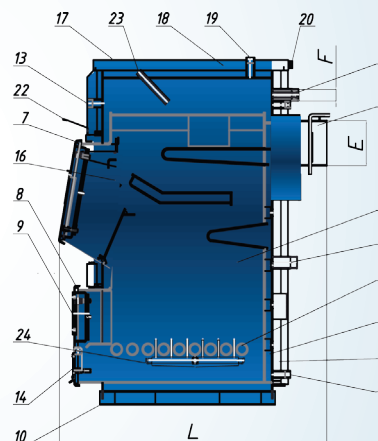

TKU3-W TKU3

SCHMITT

KOMBINIRANI TROVLEČNI TOPLOVODNI KOTEL

- Kotel je prednostno namenjen uporabi trdih goriv – les, konstruiran je tako, da je možna prigradnja gorilnika (peleti, olje).
- V povezavi z osnovno različico je kotel TKU3-W dodatno optimiziran za kurjenje polen kot glavnega energenta, ima večja nakladalna vrata in veliko kurišče, kar omogoča daljše intervale polnjenja kotla.
- Kotel izpolnjuje zahteve evropske tlačne direktive PED 97/23EC. Kotel je v skladu z evropskim standardom EN 303:5.
- Jeklena stena komore je debeline 5 mm.
- Sestavni deli kotla so premični pepelnik, čistilec rešetke kurišča, obloga, pribor za čiščenje kotla, termometer in delovni termostat. Dobava kotla v dveh delih (kotel + obloga).
- Posebna odprtina na gornjih vratih omogoča dotok sekundarnega zraka in s tem boljše izgorevanje.
- Delovanje kotla se nastavlja s pomočjo regulatorja vleka (ni sestavni del kotla).
- Tovarniško vgrajen varnostni izmenjevalec za priklop termičnega varovala.
- Kotel je testiran na tlak 6 bar.

Tip kotla	Moč kotla [kW]	Količina vode [l]	Teža kotla [kg]	Dimenzije [mm]								
				B	H	L	A	E	F	G	J	K
TKU3-W 20	20	98	290	525	1225	955	925	160	5/4"	105	500	1090
TKU3-W 25	25	100	295	525	1225	990	925	160	5/4"	105	500	1090
TKU3-W 30	30	105	315	570	1225	990	925	160	5/4"	105	500	1090
TKU3-W 35	35	115	335	620	1225	990	925	160	5/4"	105	500	1090
TKU3-W 40	40	120	350	670	1225	990	925	160	5/4"	105	500	1090
TKU3-W 50	50	125	385	670	1225	1070	925	160	5/4"	105	500	1090
TKU3-20	20	98	290	525	1225	930	925	160	5/4"	105	500	1090
TKU3-25	25	100	295	525	1225	973	925	160	5/4"	105	500	1090
TKU3-30	30	105	315	570	1225	973	925	160	5/4"	105	500	1090
TKU3-35	35	115	335	620	1225	973	925	160	5/4"	105	500	1090
TKU3-40	40	120	350	670	1225	973	925	180	5/4"	105	500	1090
TKU3-50	50	125	385	670	1225	1047	925	180	5/4"	105	500	1090