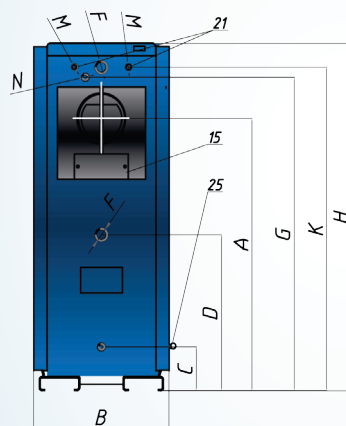

TKU3-W TKU3

SCHMITT

KOMBINIRANI TROVLEČNI TOPLOVODNI KOTEL

- Kotel je prednostno namenjen uporabi trdih goriv – les, konstruiran je tako, da je možna prigradnja gorilnika (peleti, olje).
- V povezavi z osnovno različico je kotel TKU3-W dodatno optimiziran za kurjenje polen kot glavnega energenta, ima večja nakladalna vrata in veliko kurišče, kar omogoča daljše intervale polnjenja kotla.
- Kotel izpolnjuje zahteve evropske tlačne direktive PED 97/23EC. Kotel je v skladu z evropskim standardom EN 303:5.
- Jeklena stena komore je debeline 5 mm.
- Sestavni deli kotla so premični pepelnik, čistilec rešetke kurišča, obloga, pribor za čiščenje kotla, termometer in delovni termostat. Dobava kotla v dveh delih (kotel + obloga).
- Posebna odprtina na gornjih vratih omogoča dotok sekundarnega zraka in s tem boljše izgorevanje.
- Delovanje kotla se nastavlja s pomočjo regulatorja vleka (ni sestavni del kotla).
- Tovarniško vgrajen varnostni izmenjevalec za priklop termičnega varovala.
- Kotel je testiran na tlak 6 bar.

Tip kotla	Moč kotla [kW]	Količina vode [l]	Teža kotla [kg]	Dimenzije [mm]								
				B	H	L	A	E	F	G	J	K
TKU3-W 20	20	98	290	525	1225	955	925	160	5/4"	105	500	1090
TKU3-W 25	25	100	295	525	1225	990	925	160	5/4"	105	500	1090
TKU3-W 30	30	105	315	570	1225	990	925	160	5/4"	105	500	1090
TKU3-W 35	35	115	335	620	1225	990	925	160	5/4"	105	500	1090
TKU3-W 40	40	120	350	670	1225	990	925	160	5/4"	105	500	1090
TKU3-W 50	50	125	385	670	1225	1070	925	160	5/4"	105	500	1090
TKU3-20	20	98	290	525	1225	930	925	160	5/4"	105	500	1090
TKU3-25	25	100	295	525	1225	973	925	160	5/4"	105	500	1090
TKU3-30	30	105	315	570	1225	973	925	160	5/4"	105	500	1090
TKU3-35	35	115	335	620	1225	973	925	160	5/4"	105	500	1090
TKU3-40	40	120	350	670	1225	973	925	180	5/4"	105	500	1090
TKU3-50	50	125	385	670	1225	1047	925	180	5/4"	105	500	1090